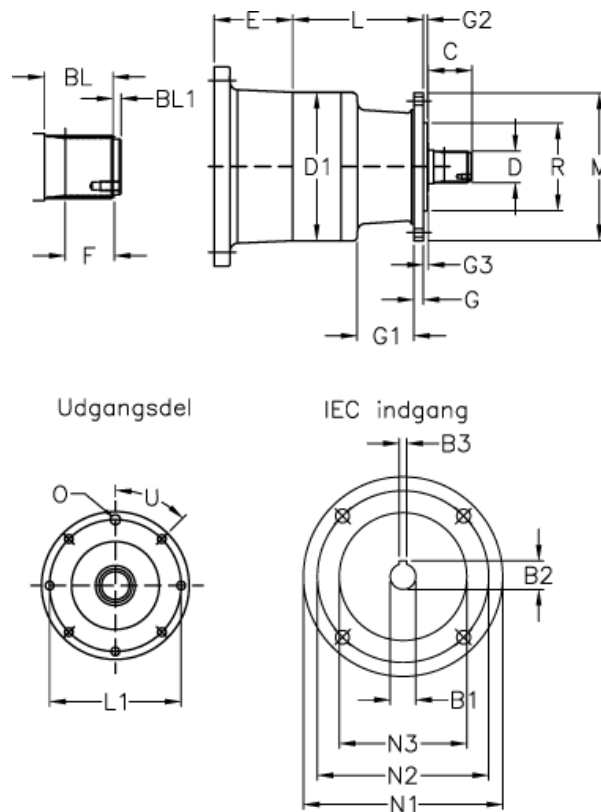

Article number: 473000104261047

Description: Trasmital 300 L1-4,26 MZ-P 90
splined solid shaft

Measures

B1 = 24	E = 94	M = 185
B2 = 27	F = 30	N1 = 200
B3 = 8	G = 12	N2 = 165
BL = 43	G1 = 36	N3 = 130
BL1 = 5	G2 = 5	O = 8x10,5
C = 55	G3 = 6	R = 110
D = B40x36	L = 80	U degrees = 45
D1 = 185	L1 = 165	